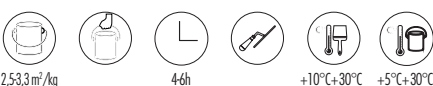

2,53,3 m²/kg

4-6h

+10°C+30°C

+5°C+30°C

Reference colour charts

Symbols

COLOUR	PACKAGING	WRAPPING	€ PER LITRE/Kg	€ PER PACKAGE	CODE
Bianco AC 16	Kg 20	1	€ 4,20	€ 84,00	Y17CALCG020