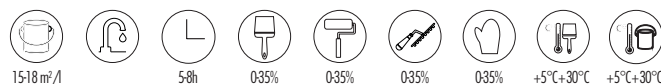

COLOUR	PACKAGING	WRAPPING	€ PER LITRE/Kg	€ PER PACKAGE	CODE
	L 1	6	€ 13,32	€ 13,32	YGKDA0W9999001
	L 2,5	2	€ 12,21	€ 30,53	YGKDA0W99992V5