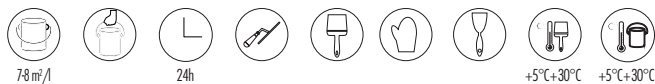

COLOUR	PACKAGING	WRAPPING	€ PER LITRE/Kg	€ PER PACKAGE	CODE
Aquilegia	L 4	2	€ 13,26	€ 53,04	YGADA0WA100004
Pasta Argento	Kg 1	1	€ 42,10	€ 42,10	YK1D10W0ARG001
Pasta Oro	Kg 1	1	€ 42,10	€ 42,10	YK1D10W0ORO001
Pasta Viola	Kg 1	1	€ 75,81	€ 75,81	YK1D10W0VIO001

COLOUR	PACKAGING	WRAPPING	€ PER PACKAGE	CODE	
Toner	ml 280	6	€ 9,44	€ 9,44	YGADA0W9999280