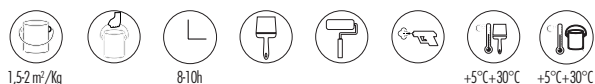

COLOUR	PACKAGING	WRAPPING	€ PER LITRE/Kg	€ PER PACKAGE	CODE
Bianco	Kg 5	2	€ 13,50	€ 67,50	YKGAOWA100005