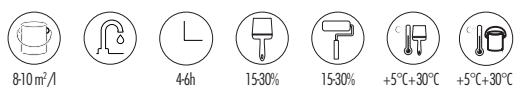

Reference colour charts

Symbols

COLOUR	PACKAGING	WRAPPING	€ PER LITRE/Kg	€ PER PACKAGE	CODE
Bianco AC16	L 4	2	€ 13,08	€ 52,32	YTQLSQWA101004
	L 14	1	€ 10,40	€ 145,60	YTQLSQWA101014
Base AC 16 Scuro	L 3,812	2	€ 10,94	€ 41,70	YTQLSQWASCRO04
	L 13,342	1	€ 8,74	€ 116,61	YTQLSQWASCRO14
Base AC 16 Incolore	L 3,716	2	€ 10,32	€ 38,35	YTQLSQWAINCO04
	L 13,006	1	€ 7,52	€ 97,81	YTQLSQWAINCO14