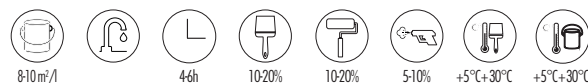

COLOUR	PACKAGING	WRAPPING	€ PER LITRE/Kg	€ PER PACKAGE	CODE
Bianco	L 4	2	€ 8,67	€ 34,68	YSBPXOWA100004
	L 14	1	€ 6,94	€ 97,16	YSBPXOWA100014