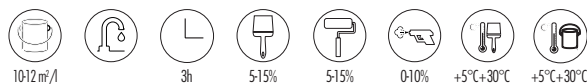

Reference colour charts

Symbols

COLOUR	PACKAGING	WRAPPING	€ PER LITRE/Kg	€ PER PACKAGE	CODE
Bianco	L 1	6	€ 12,67	€ 12,67	YABLALWA100001
	L 4	2	€ 10,13	€ 40,52	YABLALWA100004
	L 14	1	€ 8,11	€ 113,54	YABLALWA100014
Base PHC	L 1	6	€ 12,67	€ 12,67	YABLALWAPHC001
	L 4	2	€ 10,13	€ 40,52	YABLALWAPHC004
	L 14	1	€ 8,11	€ 113,54	YABLALWAPHC014
Base AC 16 Scuro	L 0,953	6	€ 10,49	€ 10,00	YABLALWASCRO01
	L 3,812	2	€ 8,39	€ 31,98	YABLALWASCRO04
	L 13,342	1	€ 6,72	€ 89,66	YABLALWASCRO14
Base AC 16 Incolore	L 0,929	6	€ 8,93	€ 8,30	YABLALWAINCO01
	L 3,716	2	€ 7,16	€ 26,61	YABLALWAINCO04
	L 13,006	1	€ 5,69	€ 74,00	YABLALWAINCO14
Base AC 16 Gialla	L 0,969	6	€ 14,10	€ 13,66	YABLALWAGILO01
	L 3,876	2	€ 11,27	€ 43,68	YABLALWAGILO04
Base AC 16 Rossa	L 0,969	6	€ 14,10	€ 13,66	YABLALWAROSO01
	L 3,876	2	€ 11,27	€ 43,68	YABLALWAROSO04