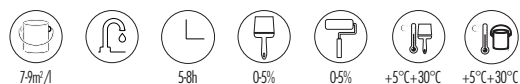

Reference colour charts

Symbols

COLOUR	PACKAGING	WRAPPING	€ PER LITRE/Kg	€ PER PACKAGE	CODE
Bianco AC 16	L 14	1	€ 7,73	€ 108,22	YTTHAOWA101015