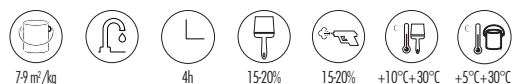

Reference colour charts

COLOUR	PACKAGING	WRAPPING	€ PER LITRE/Kg	€ PER PACKAGE	CODE
Bianco AC 16	Kg 20	1	€ 4,50	€ 90,00	Y17CAB16020